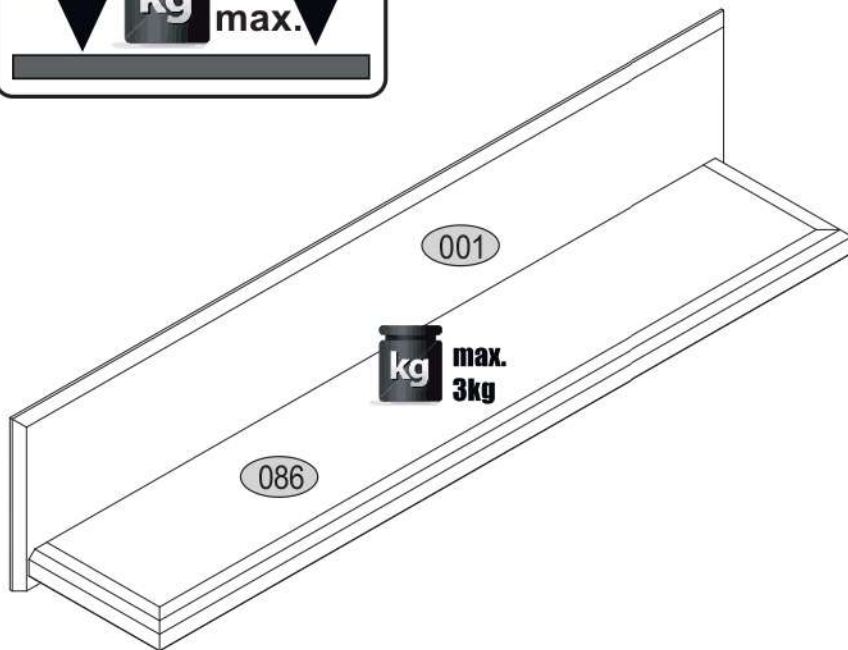

# RIBANA 120

Cod	Dimensiune				Pachet
001	250	1200	16	1	1/1
086	1168	220	44	1	1/1
Accesorii				1	1/1

<p>5x e1 Ø7x50</p> 	<p>4x f1 Ø8x30</p> 	<p>2x f3</p> 	<p>2x e2 Ø6.3x13</p> 
<p>4x e19 Ø5x9</p> 	<p>2x g2</p> 	<p>1x z1</p> 	<p>2x p17</p> 