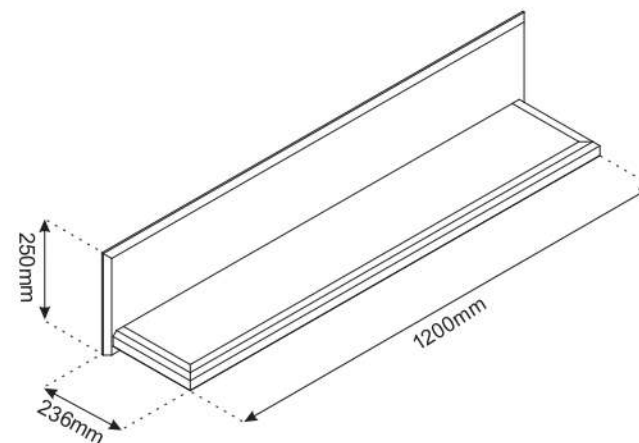

# RIBANA 120

Cod	Dimensiune				Pachet
001	250	1200	16	1	1/1
086	1168	220	44	1	1/1
Accesorii				1	1/1

<p>5x e1 Ø7x50</p> 	<p>4x f1 Ø8x30</p> 	<p>2x f3</p> 	<p>2x e2 Ø6.3x13</p> 
<p>4x e19 Ø5x9</p> 	<p>2x g2</p> 	<p>1x z1</p> 	<p>2x p17</p> 