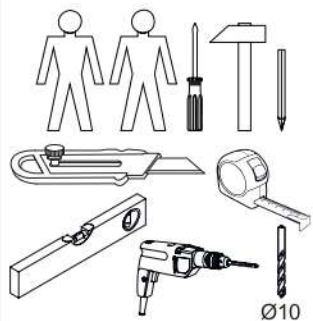

# RIBANA 120

Cod	Dimensiune				Pachet
001	250	1200	16	1	1/1
086	1168	220	44	1	1/1
Accesorii				1	1/1

<p>5x e1 Ø7x50</p> 	<p>4x f1 Ø8x30</p> 	<p>2x f3</p> 	<p>2x e2 Ø6.3x13</p> 
<p>4x e19 Ø5x9</p> 	<p>2x g2</p> 	<p>1x z1</p> 	<p>2x p17</p> 