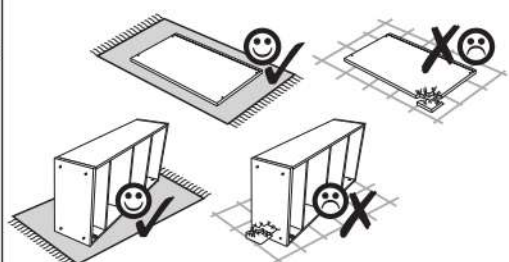

# RIBANA 120

Cod	Dimensiune				Pachet
001	250	1200	16	1	1/1
086	1168	220	44	1	1/1
Accesorii				1	1/1

<p>5x e1 Ø7x50</p> 	<p>4x f1 Ø8x30</p> 	<p>2x f3</p> 	<p>2x e2 Ø6.3x13</p> 
<p>4x e19 Ø5x9</p> 	<p>2x g2</p> 	<p>1x z1</p> 	<p>2x p17</p> 